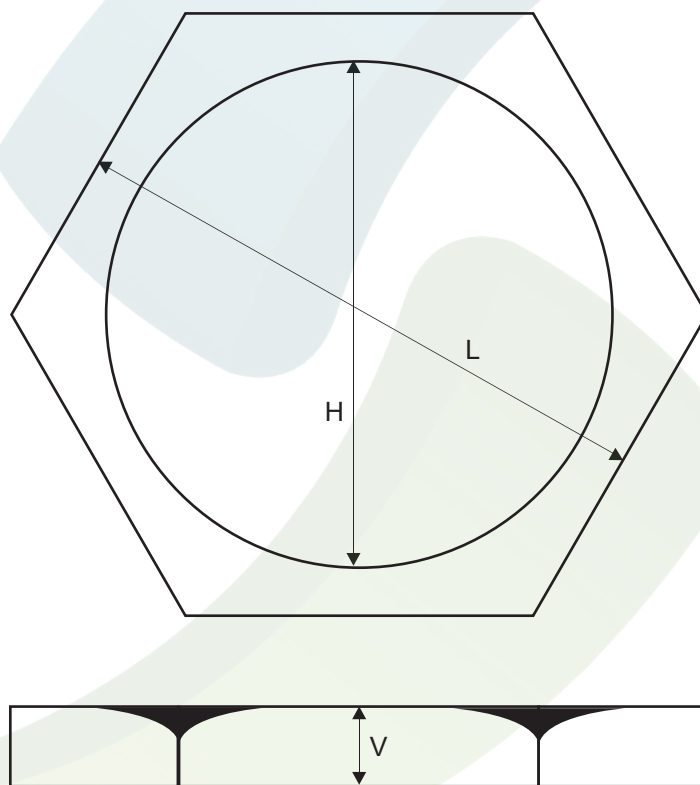

Art. 6410

Rozměry:

Rp	H	L	V
1/2"	19	25	5

Název: MATKA 1/2" K 6400

Mosaz: CuZn40Pb2

Dovozce: STENO CZ s.r.o.