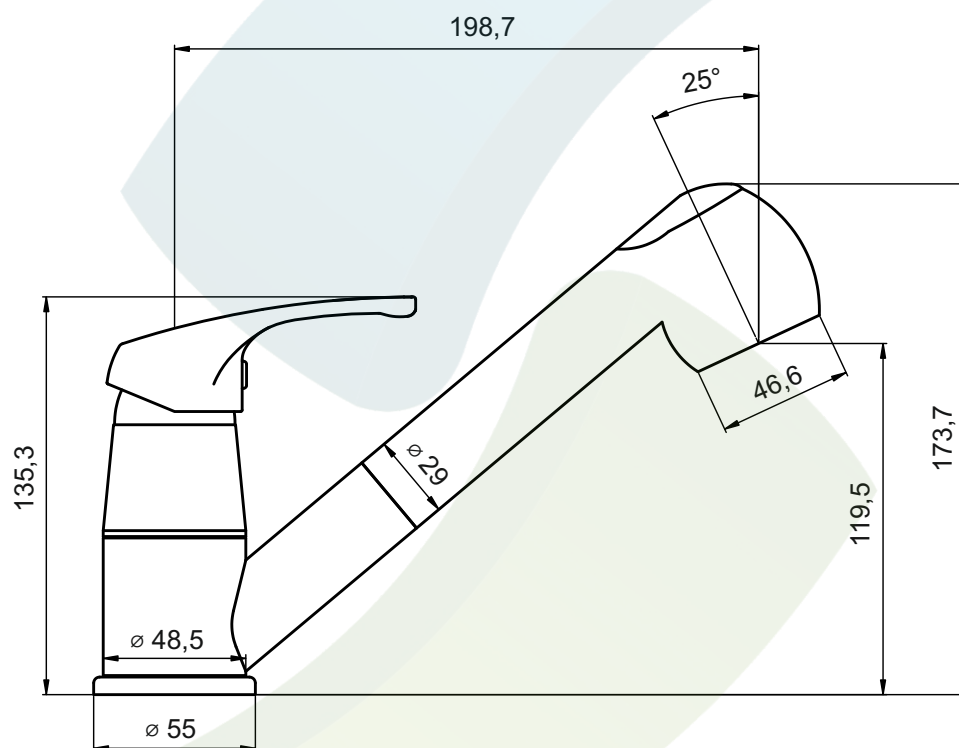

Art. 3050

Prodejce: STENO CZ s.r.o.

STENO 3050 - stoj. dřezová s výs. sprchou

Název: STENO

Materiál: chromovaná mosaz

Artikl: 3050

Keramická hlava: Sedal 35