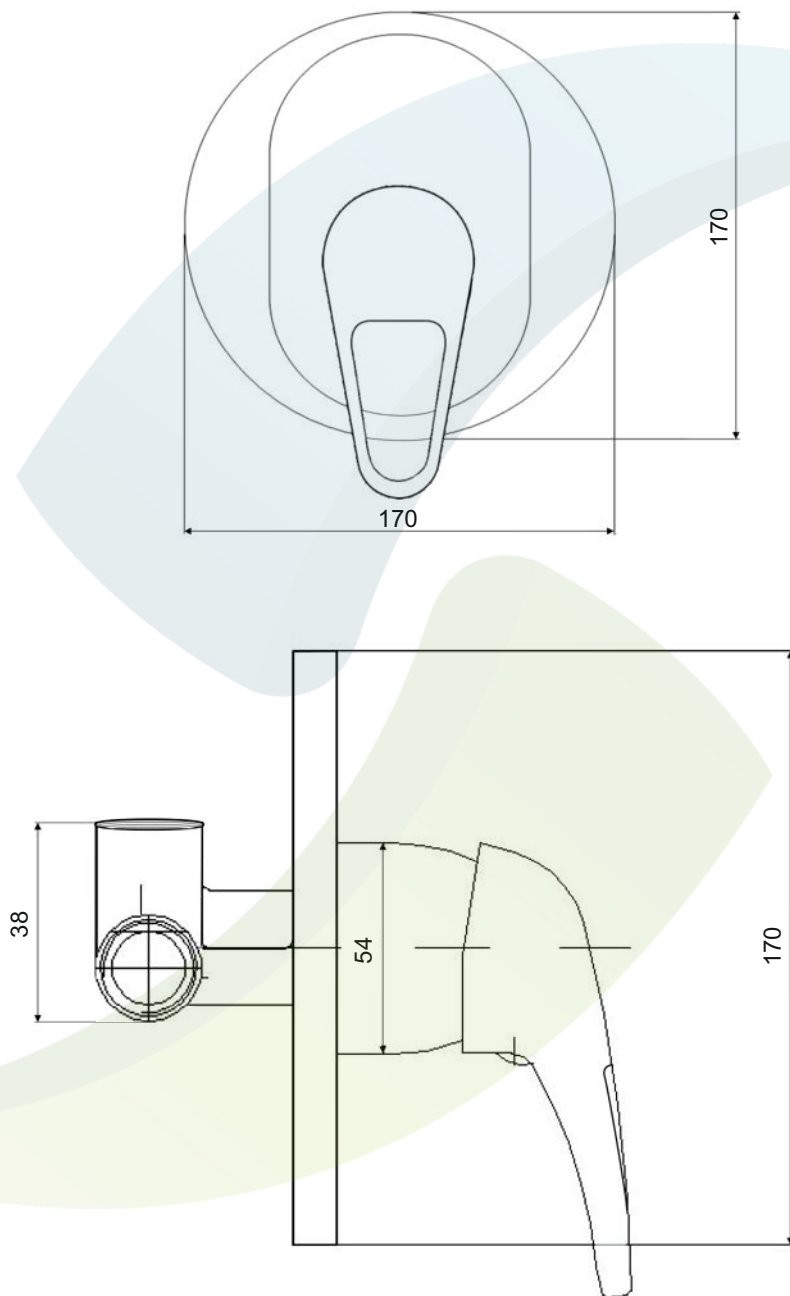

Art. 2049

Prodejce: STENO CZ s.r.o.

ELLE 2049 - podomítkový ventil

Název: ELLE

Materiál: chromovaná mosaz

Artikl: 2049

Keramická hlava: Sedal 40